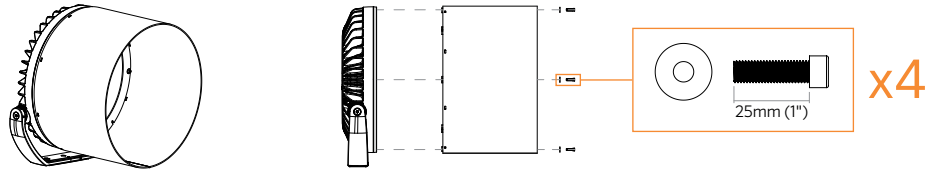

Snoot

For **K6** LS6254
For **K8** LS6257